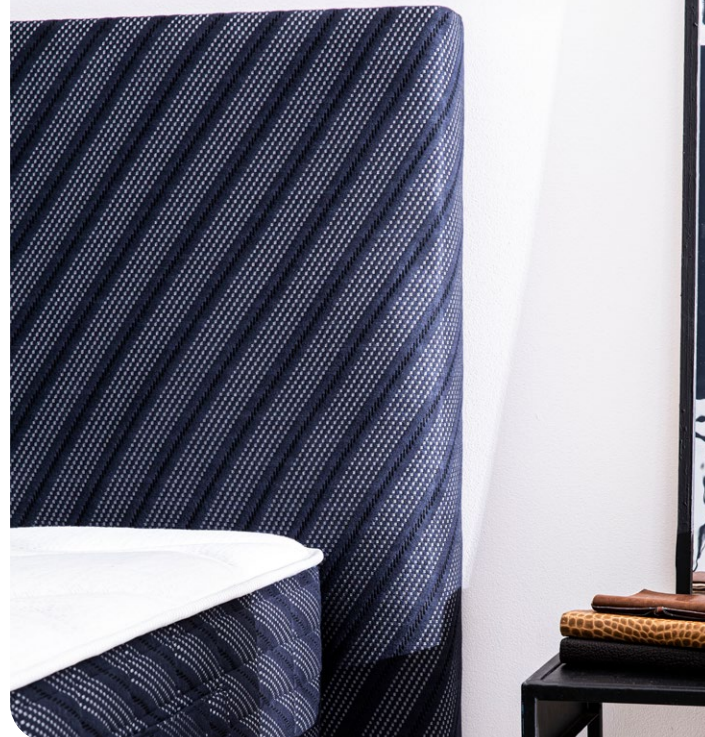

TÊTE DE LIT  
**Lisse**

115 cm  
Hauteur unique

### DESCRIPTION

*Simplicité et confort d'une tête de lit coordonnée au sommier pour une atmosphère moderne et chaleureuse*

**Structure en bois épïcéa et rembourrage en mousse et ouate 100% polyester**

**Epaisseur de 7 cm**

Repose au sol et au mur  
Possibilité de la fixer au sommier (système de fixation fourni)